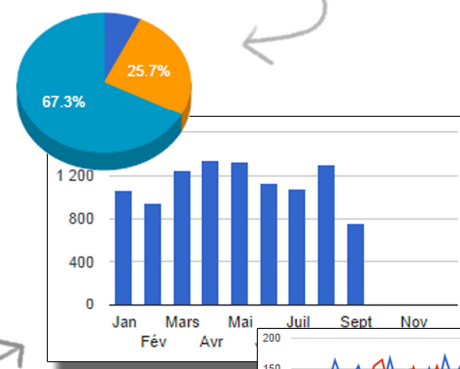

Application web de statistiques pour les entrées des déchetteries DESA

Et vous, est-ce que vous recyclez ?

Application web de statistiques pour les entrées des déchetteries DESA