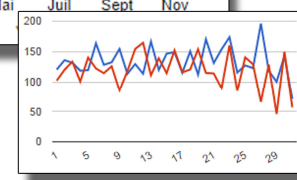

Application web de statistiques pour les entrées des déchetteries DESA

Et vous, est-ce que vous recyclez ?

Application web de statistiques pour les entrées des déchetteries DESA