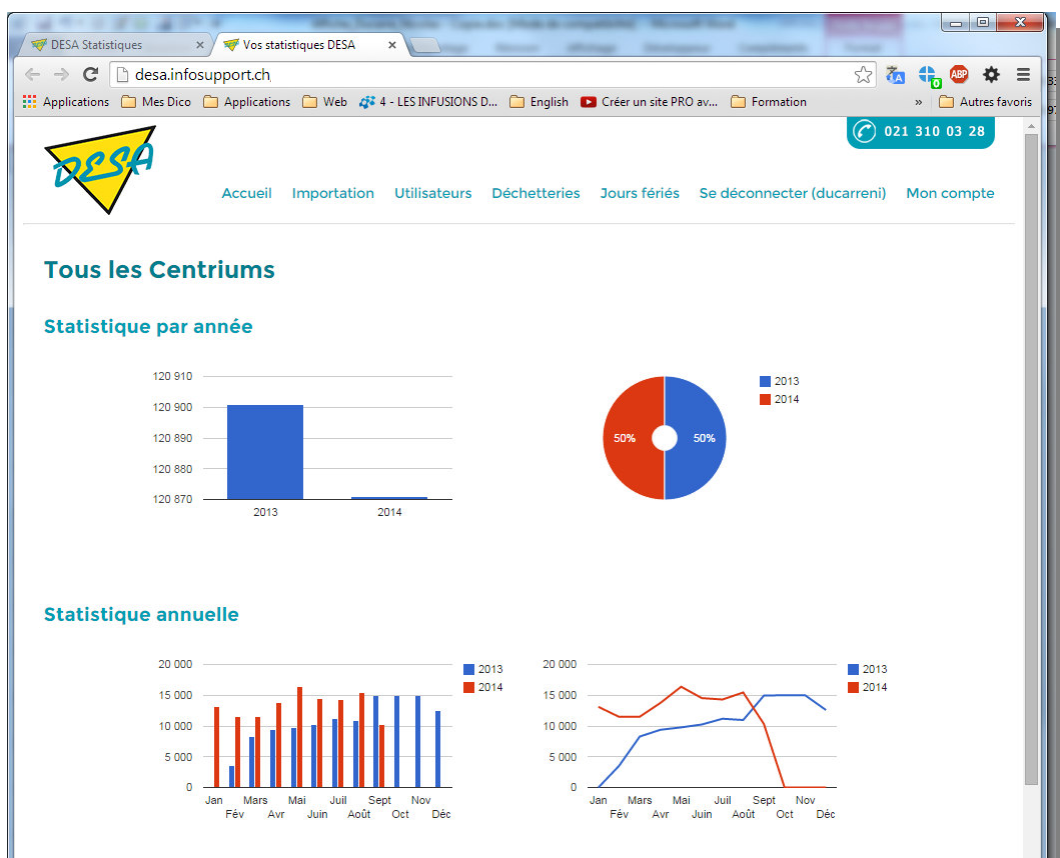

*Application web de statistiques pour les entrées des déchetteries DESA*

## Application web de statistiques pour les entrées des déchetteries DESA